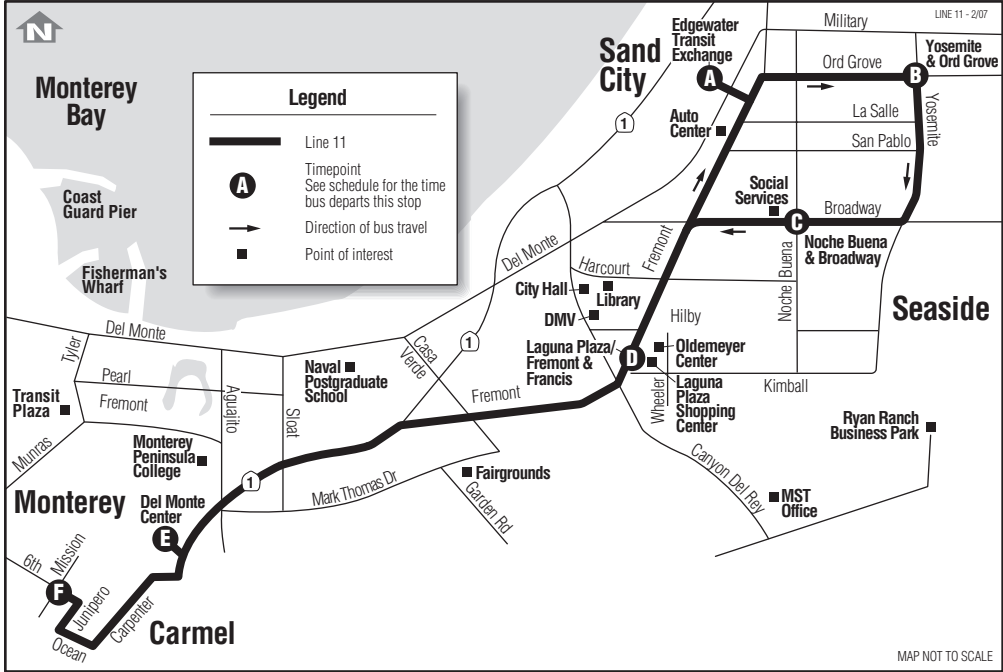

# 11 Carmel

# 11 Carmel

Daily						
Notes	Edgewater Transit Exchange <b>A</b>	Yosemite & Ord Grove <b>B</b>	Broadway & Noche Buena <b>C</b>	Fremont & Francis <b>D</b>	Del Monte Center <b>E</b>	Carmel 6th & Mission <b>F</b>
A	6:02 7:10 8:10 9:10	6:07 7:15 8:15 9:15	6:12 7:20 8:20 9:20	6:17 7:25 8:25 9:25	-- -- -- 9:38	6:40 7:48 8:48 9:48
	10:10 11:10 <b>12:10</b> <b>1:10</b>	10:15 11:15 <b>12:15</b> <b>1:15</b>	10:20 11:20 <b>12:20</b> <b>1:20</b>	10:25 11:25 <b>12:25</b> <b>1:25</b>	10:38 11:38 <b>12:38</b> <b>1:38</b>	10:48 11:48 <b>12:48</b> <b>1:48</b>
	<b>2:10</b> <b>3:10</b> <b>4:10</b> <b>5:10</b>	<b>2:15</b> <b>3:15</b> <b>4:15</b> <b>5:15</b>	<b>2:20</b> <b>3:20</b> <b>4:20</b> <b>5:20</b>	<b>2:25</b> <b>3:25</b> <b>4:25</b> <b>5:25</b>	<b>2:38</b> <b>3:38</b> <b>4:38</b> <b>5:38</b>	<b>2:48</b> <b>3:48</b> <b>4:48</b> <b>5:48</b>
	<b>6:10</b>	<b>6:15</b>	<b>6:20</b>	<b>6:25</b>	<b>6:38</b>	<b>6:48</b>
B	<b>7:10</b>	<b>7:15</b>	<b>7:20</b>	<b>7:25</b>	<b>7:38</b>	<b>7:48</b>
B	<b>8:10</b>	<b>8:15</b>	<b>8:20</b>	<b>8:25</b>	<b>8:38</b>	<b>8:48</b>
B	<b>9:10</b>	<b>9:15</b>	<b>9:20</b>	<b>9:25</b>	<b>9:38</b>	<b>9:48</b>
B	<b>10:10</b>	<b>10:15</b>	<b>10:20</b>	<b>10:25</b>	<b>10:38</b>	<b>10:48</b>
Thanksgiving, Christmas, New Year's Day						
	7:00	7:04	7:08	7:13	--	7:33

Notes: A Monday through Friday.  
B No Sunday service.

On Thanksgiving, Christmas Day and New Year's Day, travel from Carmel to Edgewater via Line 5 Carmel and transfer to Line 9 Fremont–Hilby or Line 10 Fremont–Ord Grove at Monterey Transit Plaza.