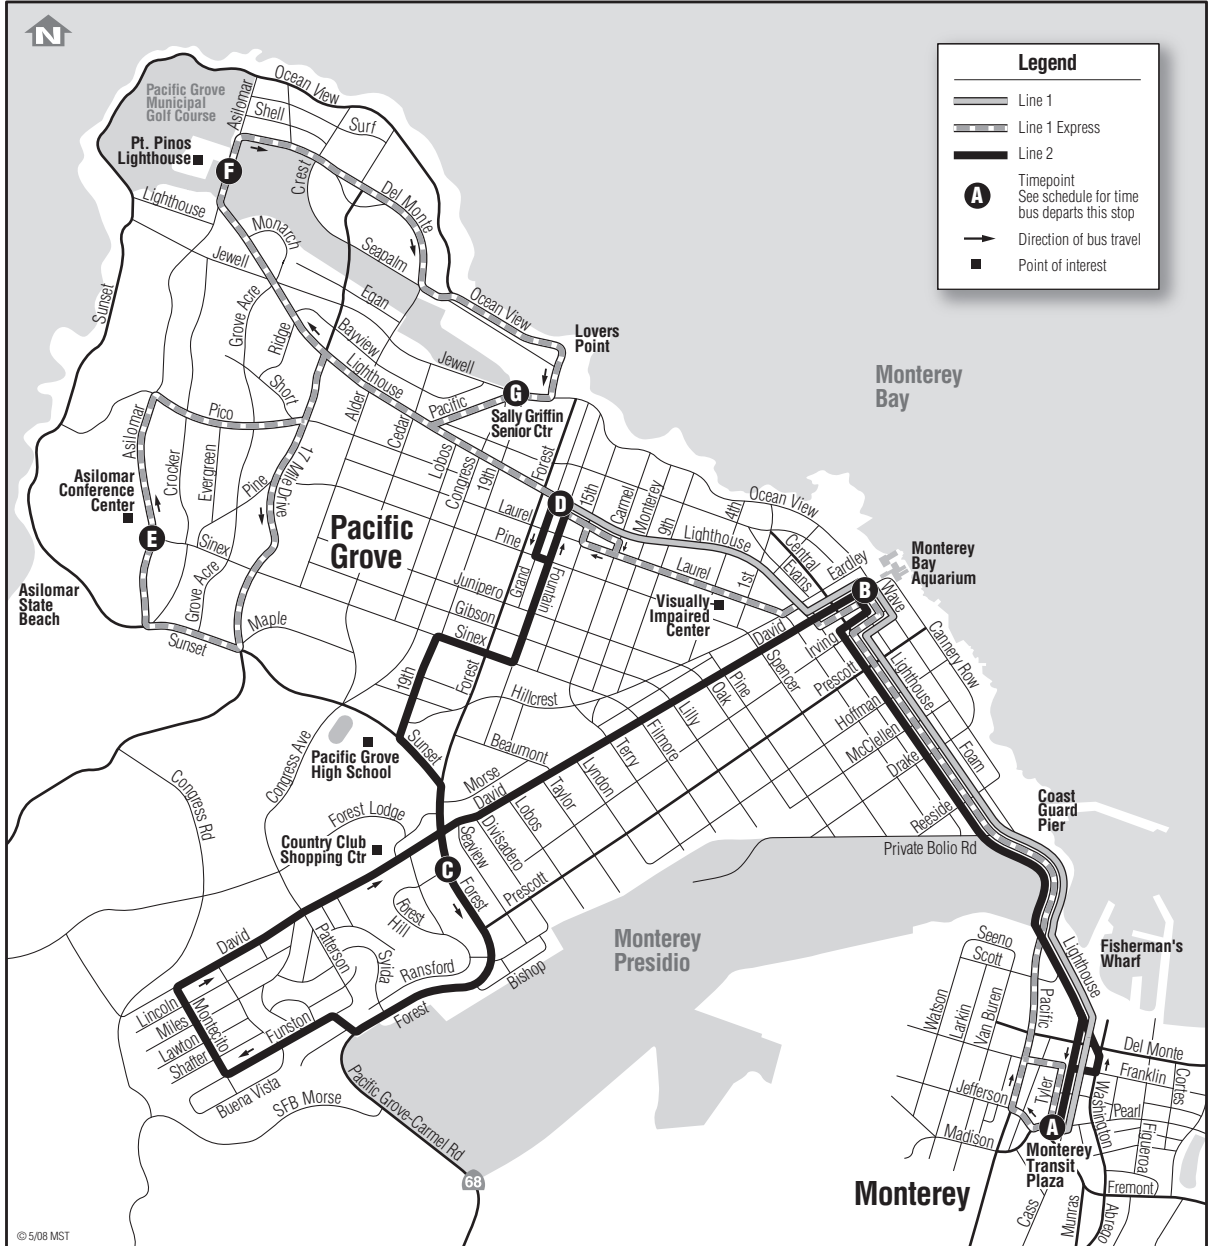

1 Pacific Grove

1X Asilomar– Lovers Point Express

2 Pacific Grove

1 Pacific Grove					
2 Pacific Grove					
Daily					
Notes	Line	Monterey Transit Plaza A	Aquarium B	Pacific Grove Forest & Forest Hill C	Pacific Grove Lighthouse & Fountain D
A	2	6:15	6:25	6:31	6:49
B	1	6:45	6:55	--	7:00
	2	7:15	7:25	7:31	7:49
	1	7:45	7:55	--	8:00
	2	8:15	8:25	8:31	8:49
	1	8:45	8:55	--	9:00
	2	9:15	9:25	9:31	9:49
	1	9:45	9:55	--	10:00
	2	10:15	10:25	10:31	10:49
	1	10:45	10:55	--	11:00
	2	11:15	11:25	11:31	11:49
	1	11:45	11:55	--	12:00
	2	12:15	12:25	12:31	12:49
	1	12:45	12:55	--	1:00
	2	1:15	1:25	1:31	1:49
	1	1:45	1:55	--	2:00
	2	2:15	2:25	2:31	2:49
	1	2:45	2:55	--	3:00
	2	3:15	3:25	3:31	3:49
	1	3:45	3:55	--	4:00
	2	4:15	4:25	4:31	4:49
	1	4:45	4:55	--	5:00
	2	5:15	5:25	5:31	5:49
	1	5:45	5:55	--	6:00
	2	6:15	6:25	6:31	6:49
	1	6:45	6:55	--	7:00
	2	7:15	7:25	7:31	7:49
B	1	7:45	7:55	--	8:00
B	2	8:15	8:25	8:31	8:49
B	2	9:15	9:25	9:31	9:49
B	2	10:15	10:25	10:31	10:49

1 Monterey					
2 Monterey					
Daily					
Notes	Line	Pacific Grove Lighthouse & Fountain D	Pacific Grove Forest & Forest Hill C	Aquarium B	Monterey Transit Plaza A
A	1	6:49	--	6:54	7:07
	2	7:00	7:11	7:24	7:37
	1	7:49	--	7:54	8:07
	2	8:00	8:11	8:24	8:37
	1	8:49	--	8:54	9:07
	2	9:00	9:11	9:24	9:37
	1	9:49	--	9:54	10:07
	2	10:00	10:11	10:24	10:37
	1	10:49	--	10:54	11:07
	2	11:00	11:11	11:24	11:37
	1	11:49	--	11:54	12:07
	2	12:00	12:11	12:24	12:37
	1	12:49	--	12:54	1:07
	2	1:00	1:11	1:24	1:37
	1	1:49	--	1:54	2:07
	2	2:00	2:11	2:24	2:37
	1	2:49	--	2:54	3:07
	2	3:00	3:11	3:24	3:37
	1	3:49	--	3:54	4:07
	2	4:00	4:11	4:24	4:37
	1	4:49	--	4:54	5:07
	2	5:00	5:11	5:24	5:37
	1	5:49	--	5:54	6:07
	2	6:00	6:11	6:24	6:37
	1	6:49	--	6:54	7:07
	2	7:00	7:11	7:24	7:37
	1	7:49	--	7:54	8:07
B	2	8:00	8:11	8:24	8:37
B	1	8:49	--	8:54	9:07
B	1	9:49	--	9:54	10:07
B	1	10:49	--	10:54	11:07