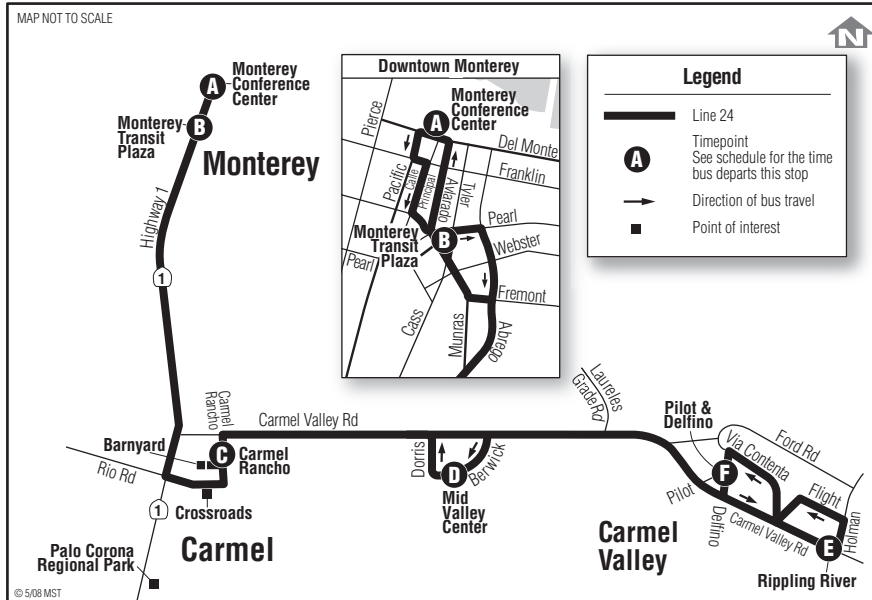

# 24 Carmel Valley

# 24 Grapevine Express

24 Carmel Valley–Grapevine Express						
Daily*						
Notes	Monterey Conference Center (A)	Monterey Transit Plaza (B)	Carmel Rancho (C)	Mid Valley Center (D)	Rippling River (E)	Pilot & Del Fino (F)
A	--	--	--	--	--	--
A	--	6:45	7:00	7:10	7:20	7:29
	--	7:45	8:02	8:10	8:20	8:29
	--	8:45	9:02	9:10	9:20	9:29
	--	9:20	9:39	9:49	9:59	10:09
	--	10:20	10:39	10:49	10:59	11:09
	11:10	11:20	11:39	11:49	11:59	<b>12:09</b>
	<b>12:10</b>	<b>12:20</b>	<b>12:39</b>	<b>12:49</b>	<b>12:59</b>	<b>1:09</b>
	<b>1:10</b>	<b>1:20</b>	<b>1:39</b>	<b>1:49</b>	<b>1:59</b>	<b>2:09</b>
	<b>2:10</b>	<b>2:20</b>	<b>2:39</b>	<b>2:49</b>	<b>2:59</b>	<b>3:09</b>
	<b>3:10</b>	<b>3:20</b>	<b>3:39</b>	<b>3:49</b>	<b>3:59</b>	<b>4:09</b>
	<b>4:10</b>	<b>4:20</b>	<b>4:39</b>	<b>4:49</b>	<b>4:59</b>	<b>5:09</b>
	<b>5:10</b>	<b>5:20</b>	<b>5:39</b>	<b>5:49</b>	<b>5:59</b>	<b>6:09</b>
	<b>6:10</b>	<b>6:20</b>	<b>6:39</b>	<b>6:49</b>	<b>6:59</b>	<b>7:09</b>

24 Monterey–Grapevine Express					
Daily*					
Notes	Pilot & Del Fino (F)	Mid Valley Center (D)	Carmel Rancho (C)	Monterey Transit Plaza (B)	Monterey Conference Center (A)
A	6:32	6:43	6:58	7:10	--
A	7:32	7:43	7:55	8:10	--
	8:32	8:43	8:55	9:10	--
	9:32	9:43	9:55	10:10	--
	10:15	10:26	10:38	10:53	10:55
	11:15	11:26	11:38	11:53	11:55
	<b>12:15</b>	<b>12:26</b>	<b>12:38</b>	<b>12:53</b>	<b>12:55</b>
	<b>1:15</b>	<b>1:26</b>	<b>1:38</b>	<b>1:53</b>	<b>1:55</b>
	<b>2:15</b>	<b>2:26</b>	<b>2:38</b>	<b>2:53</b>	<b>2:55</b>
	<b>3:15</b>	<b>3:26</b>	<b>3:38</b>	<b>3:53</b>	<b>3:55</b>
	<b>4:15</b>	<b>4:26</b>	<b>4:38</b>	<b>4:53</b>	<b>4:55</b>
	<b>5:15</b>	<b>5:26</b>	<b>5:38</b>	<b>5:53</b>	<b>5:55</b>
	<b>6:15</b>	<b>6:26</b>	<b>6:38</b>	<b>6:53</b>	<b>6:55</b>
	<b>7:15</b>	<b>7:26</b>	<b>7:38</b>	<b>7:53</b>	<b>7:55</b>

Notes: A Monday through Friday.

\*Line 24 does not operate Thanksgiving, Christmas or New Year's Day.